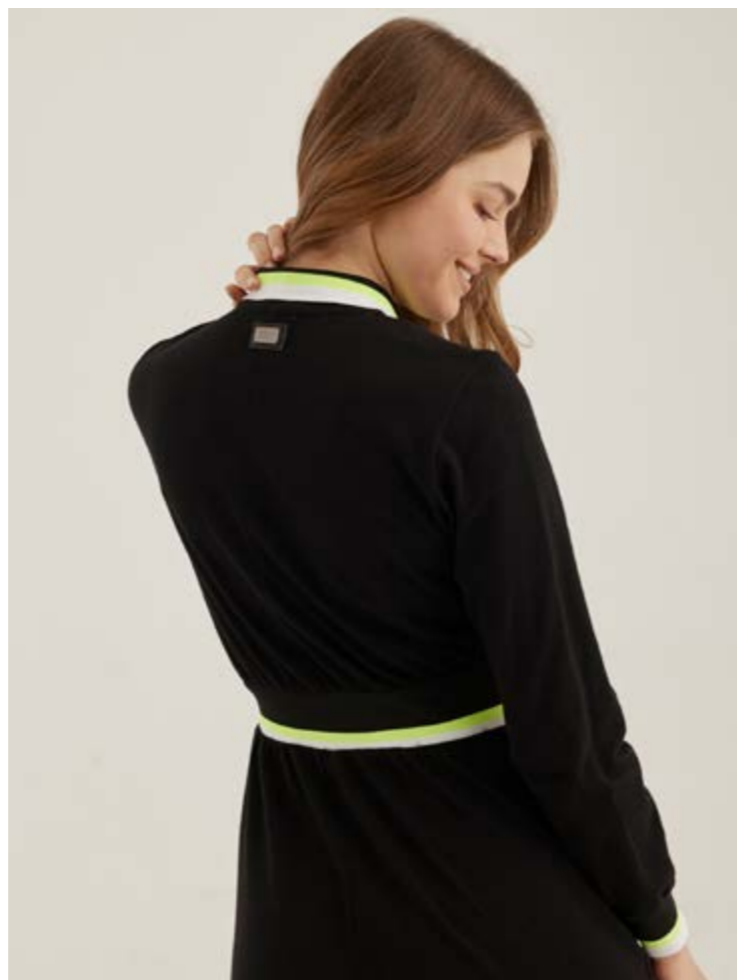

דגם: 1102280624

מידות: XS-L

שמלת מותן וצווארון
רוכסן קדמי

₪455