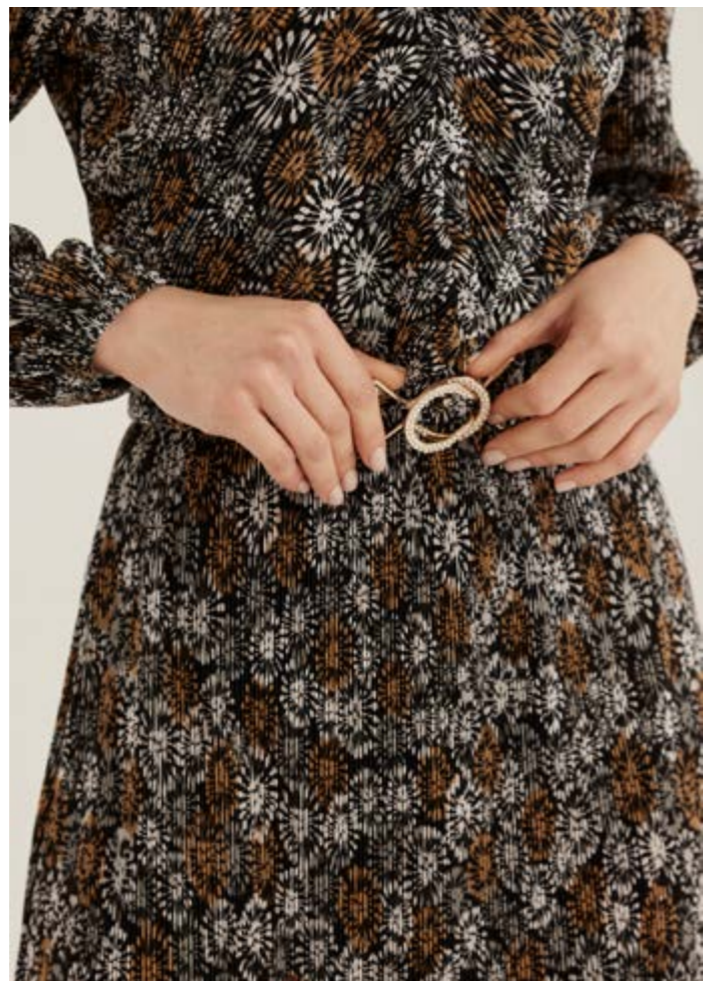

EXCLUSIVE SHABBOS DRESSES

דגם: 843220624

מידות: XS-2XL

שמלת פליסה חמוניות

₪595